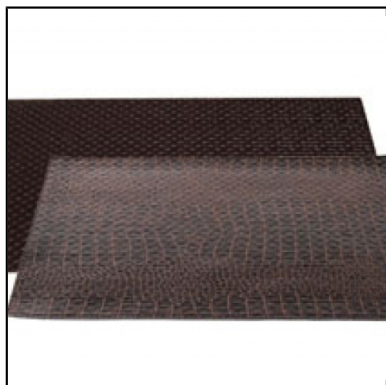

**Set de table réversible
marron/croco marron**

Pour dresser des tables élégantes, Nous vous proposons une gamme de set de table réversibles en aspect Lin brillant, Capitonné, Croco ou Zébré. Ce set de table en similicuir souple est recto & verso (1 motif par face). Il se nettoie très facilement au passage d'une éponge. Utilisation en intérieur et extérieur Matière similicuir avec enduction polyuréthane Dimensions : 45 x 32 cm

**set cuir capitonné marron/croco
marron**

Réf : 640111

Conditionnement : à l'unité

Tarif HT unitaire : 1 €