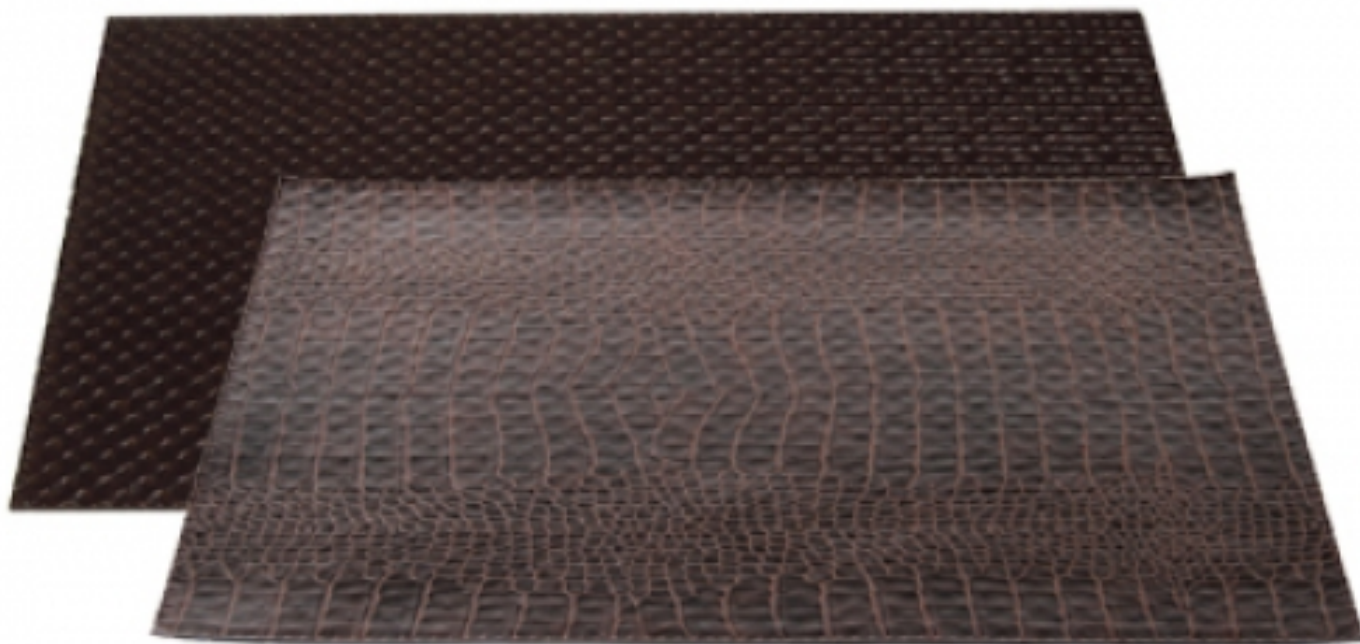

**Set de table réversible
marron/croco marron**

Pour dresser des tables élégantes, Nous vous proposons une gamme de set de table réversibles en aspect Lin brillant, Capitonné, Croco ou Zébré. Ce set de table en similicuir souple est recto & verso (1 motif par face). Il se nettoie très facilement au passage d'une éponge. Utilisation en intérieur et extérieur Matière similicuir avec enduction polyuréthane Dimensions : 45 x 32 cm

**set cuir capitonné marron/croco
marron**

Réf : 640111

Conditionnement : à l'unité

Tarif HT unitaire : 1 €