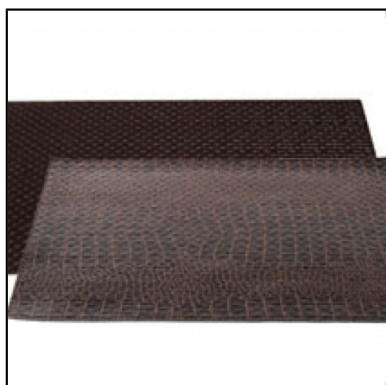

Set de table réversible
marron/croco marron

Pour dresser des tables élégantes, Nous vous proposons une gamme de set de table réversibles en aspect Lin brillant, Capitonné, Croco ou Zébré. Ce set de table en similicuir souple est recto & verso (1 motif par face). Il se nettoie très facilement au passage d'une éponge. Utilisation en intérieur et extérieur Matière similicuir avec enduction polyuréthane Dimensions : 45 x 32 cm

**set cuir capitonné marron/croco
marron**

Réf : 640111

Conditionnement : à l'unité

Tarif HT unitaire : 7 €