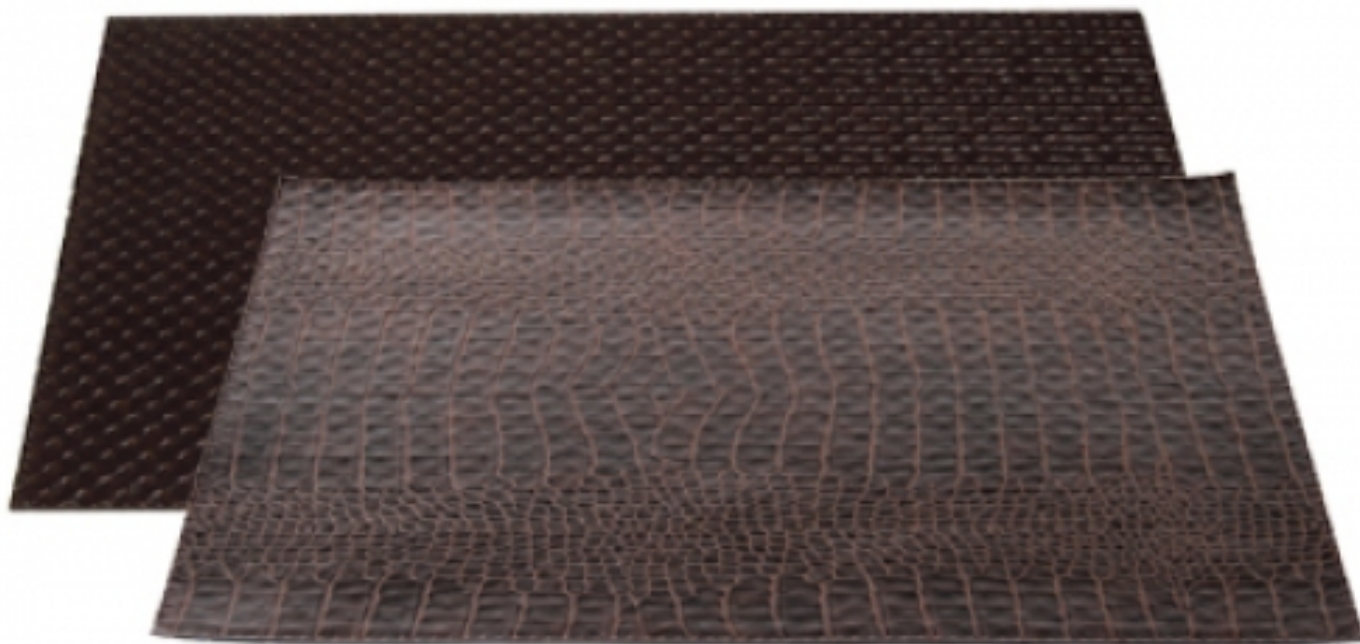

Set de table réversible
marron/croco marron

Pour dresser des tables élégantes, Nous vous proposons une gamme de set de table réversibles en aspect Lin brillant, Capitonné, Croco ou Zébré. Ce set de table en similicuir souple est recto & verso (1 motif par face). Il se nettoie très facilement au passage d'une éponge. Utilisation en intérieur et extérieur Matière similicuir avec enduction polyuréthane Dimensions : 45 x 32 cm

**set cuir capitonné marron/croco
marron**

Réf : 640111

Conditionnement : à l'unité

Tarif HT unitaire : 7 €