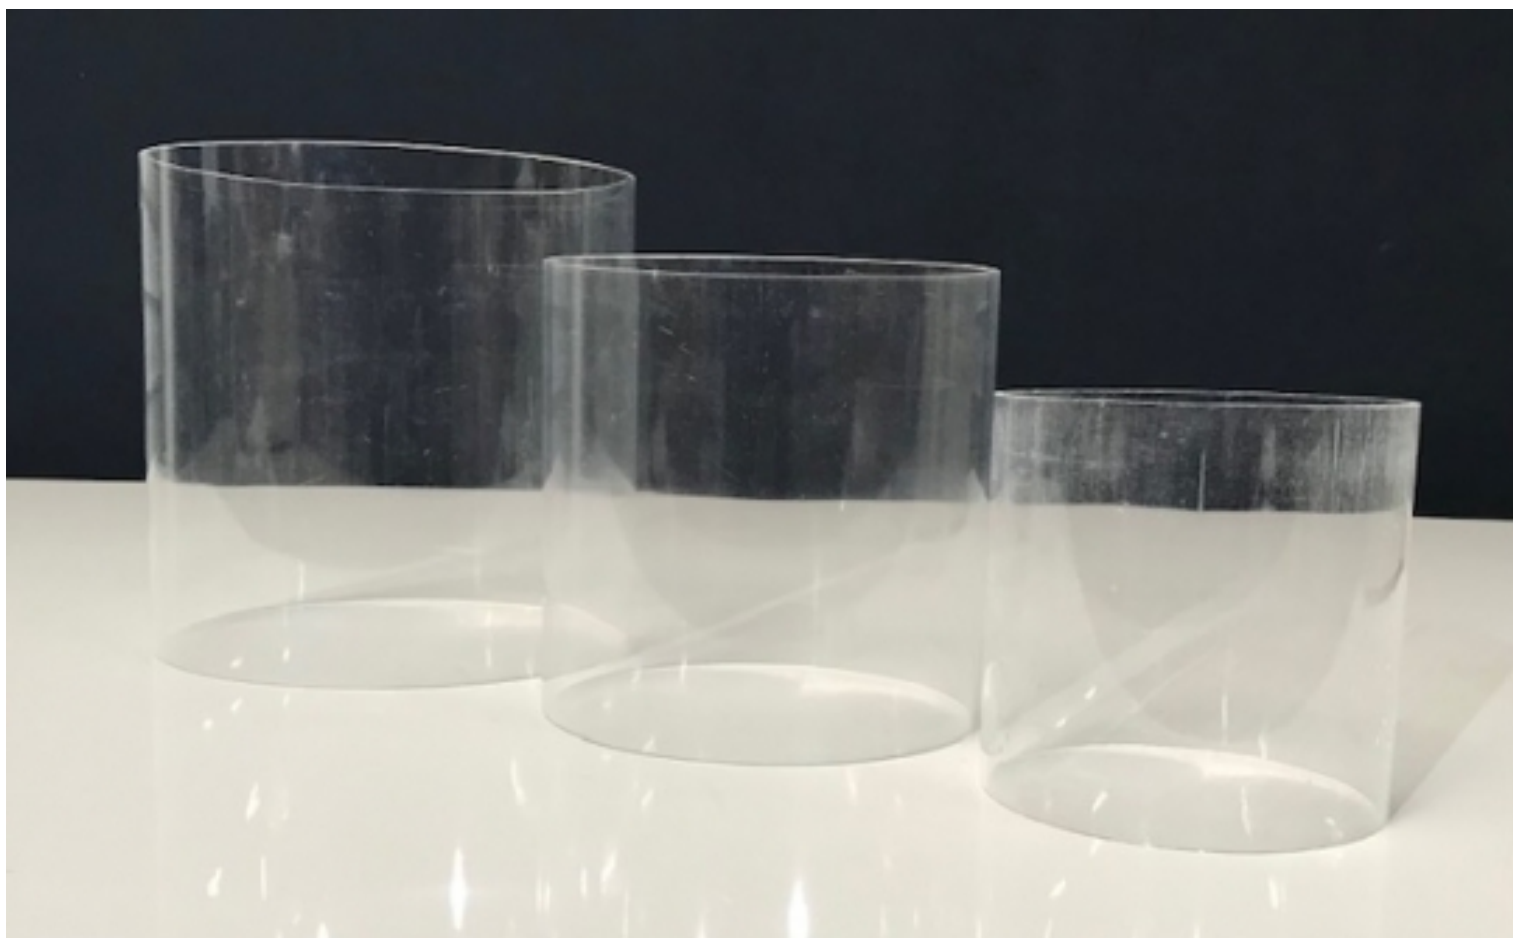

Réhausses Plexi

Élégantes et translucides, les réhausses Tubes plexi vous permettent de mettre en valeur vos plats. Le set de 3 réhausses Tubes plexi est la garantie d'une présentation réussie sur tous vos buffets.

**rehausse plexi set de 3**

Réf : 209830

Conditionnement : à l'unité

Tarif HT unitaire : 15,50 €