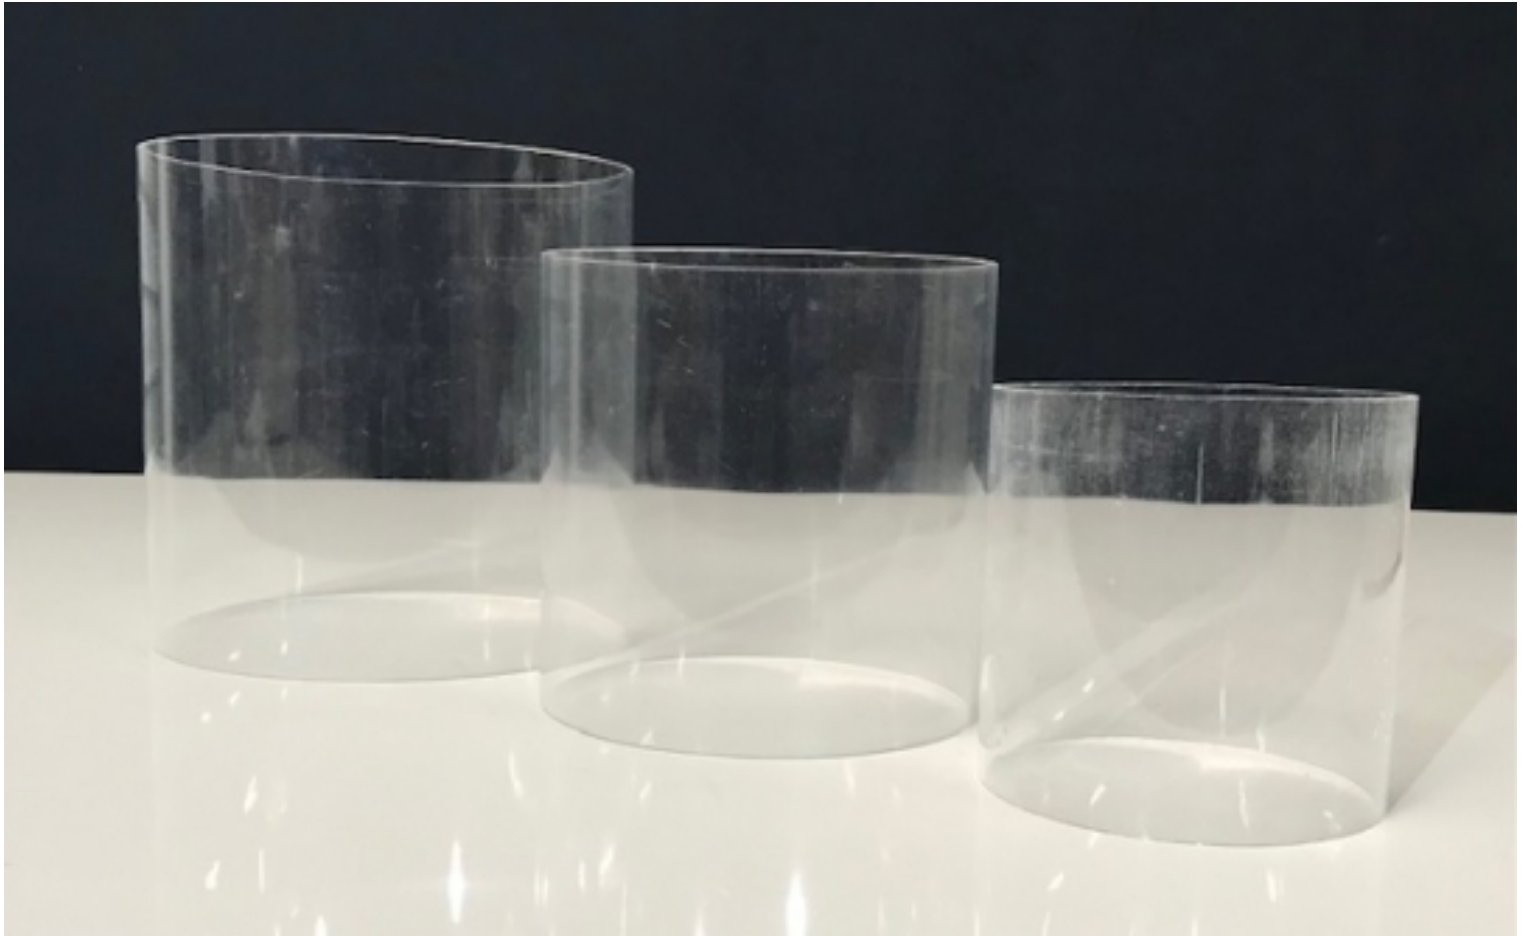

**Réhausses Plexi**

Élégantes et translucides, les réhausses Tubes plexi vous permettent de mettre en valeur vos plats. Le set de 3 réhausses Tubes plexi est la garantie d'une présentation réussie sur tous vos buffets.

**rehausse plexi set de 3**

Réf : 209830

Conditionnement : à l'unité

Tarif HT unitaire : 15,50 €