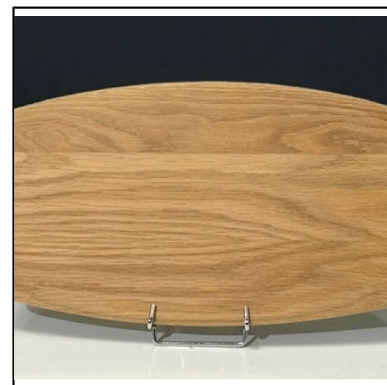

**Plateaux présentation  
Sherwood - 22x16cm,  
23x13cm ou 40x21cm**

Épurés et naturels, les plateaux et plats en bois vous offrent un service design, élégant et fonctionnel. Avec leur aspect primitif et minimaliste, les plateaux et plats bois sont des atouts de charme pour votre réception. Ils seront votre touche d'authenticité !

**sherwood plateau main bois 22x16**

Réf : 257110

Conditionnement : à l'unité

Tarif HT unitaire : 6 €

**sherwood café gourmand bois  
23x13**

Réf : 257115

Conditionnement : à l'unité

Tarif HT unitaire : 6 €

**sherwood plateau sushi bois 40 x  
21**

Réf : 257125

Conditionnement : à l'unité

Tarif HT unitaire : 9 €

● VOUS AIMEREZ AUSSI

Tasses Wall