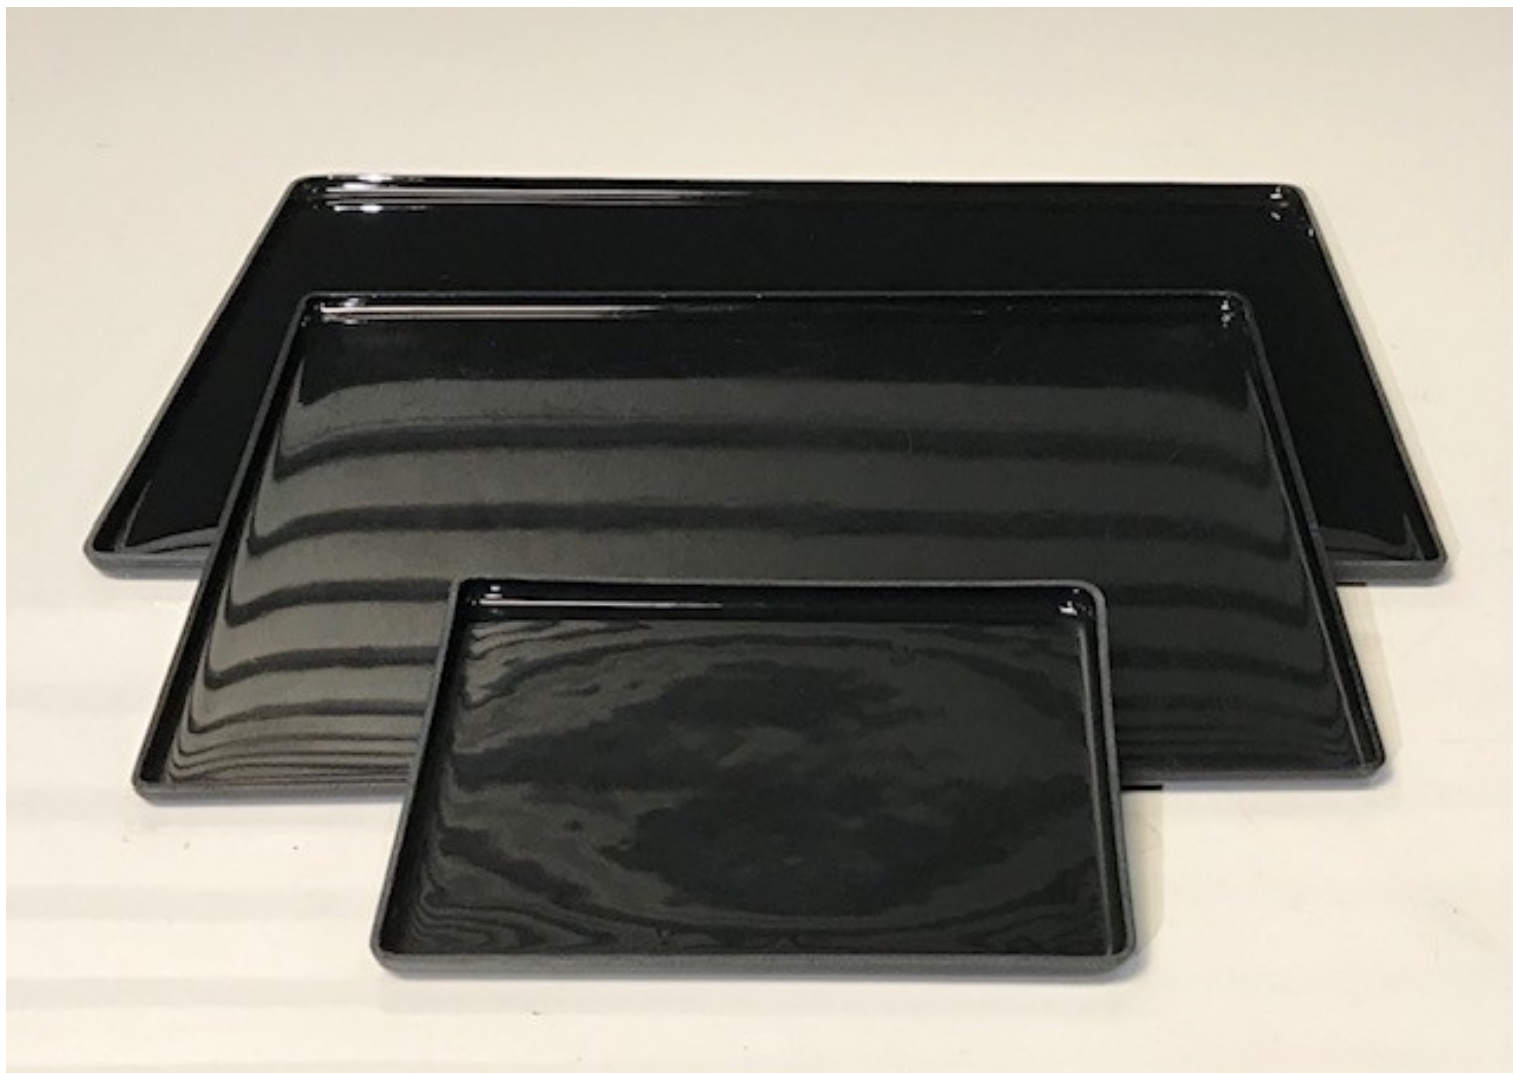

Plateaux ABS noir

Ce plateau est réalisé en ABS. Blanc ou noir, il arbore la simplicité et la praticité. Ce plateau de service se décline en trois tailles (22 x 16 cm / 40 x 30 cm / 50 x 35 cm). Le plateau ABS s'adapte à vos besoins de service sur tous vos événements.

plateau ABS main noir 22x16
Réf : 257311
Conditionnement : à l'unité
Tarif HT unitaire : 3 €

plateau ABS noir 40 x 30
Réf : 257321
Conditionnement : à l'unité
Tarif HT unitaire : 4,50 €

plateau ABS noir 50 x 35
Réf : 257331
Conditionnement : à l'unité
Tarif HT unitaire : 7 €