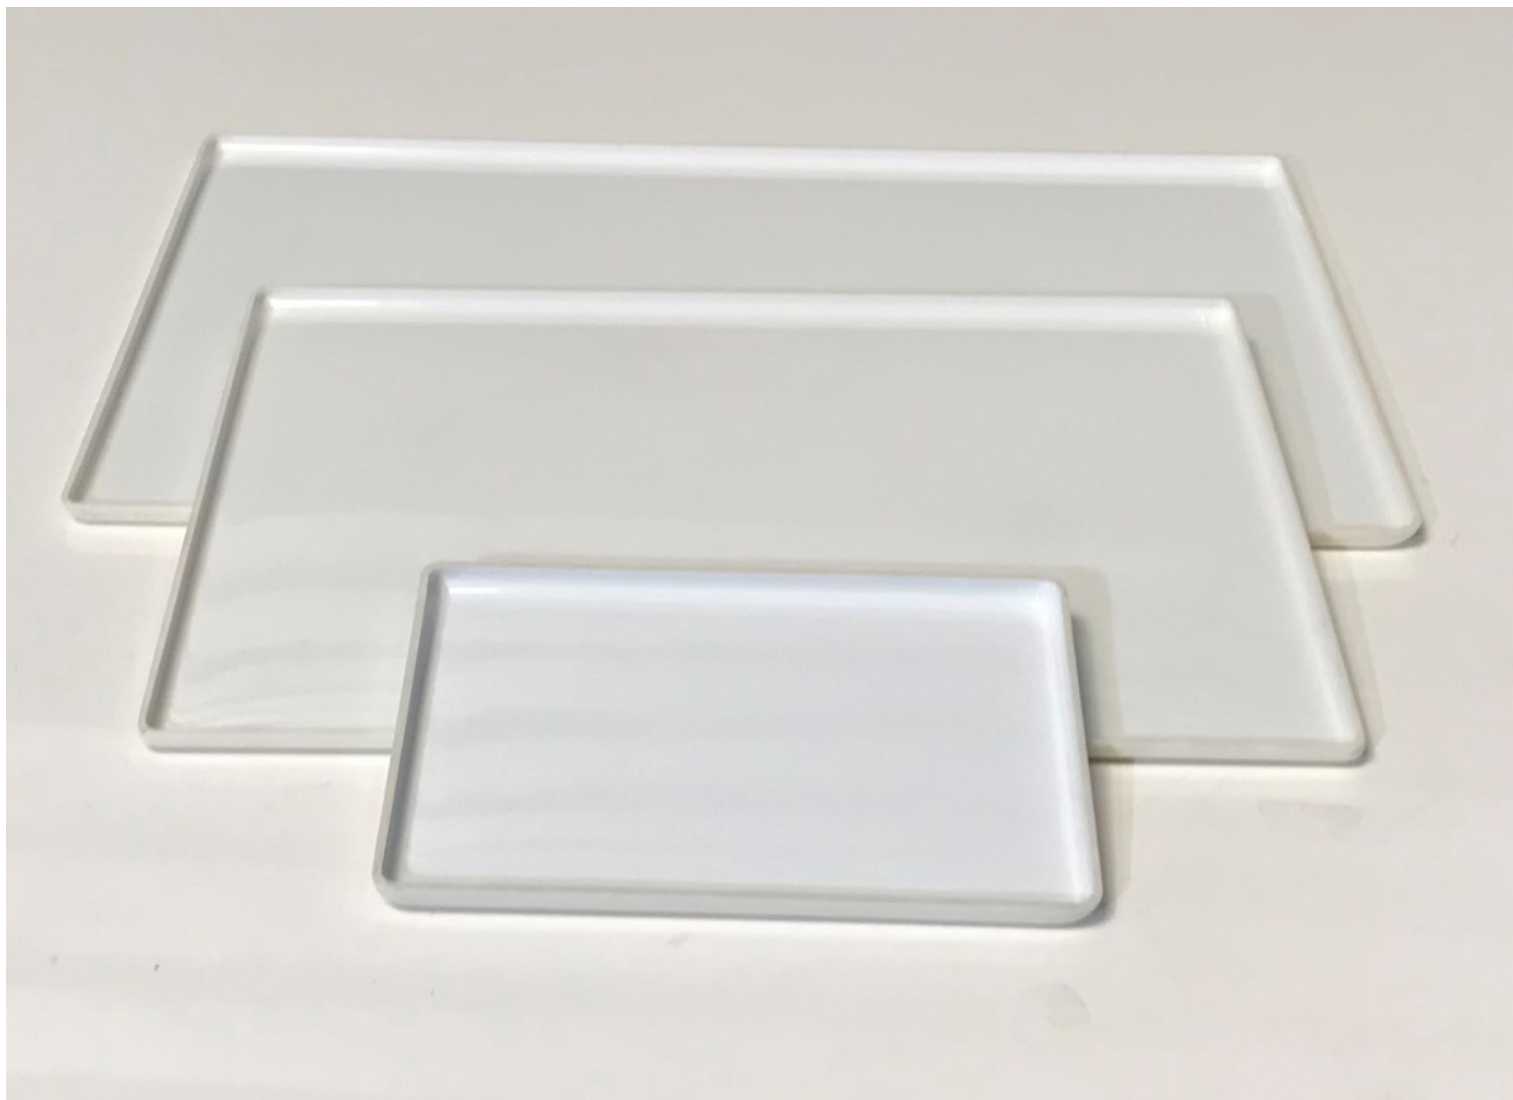

**Plateaux ABS blanc**

Ce plateau est réalisé en ABS. Blanc ou noir, il arbore la simplicité et la praticité. Ce plateau de service se décline en trois tailles (22 x 16 cm / 40 x 30 cm / 50 x 35 cm). Le plateau ABS s'adapte à vos besoins de service sur tous vos événements.

**plateau ABS main blanc 22x16**  
Réf : 257310  
Conditionnement : à l'unité  
Tarif HT unitaire : 3 €

**plateau ABS blanc 40 x 30**  
Réf : 257320  
Conditionnement : à l'unité  
Tarif HT unitaire : 4,50 €

**plateau ABS blanc 50 x 35**  
Réf : 257330  
Conditionnement : à l'unité  
Tarif HT unitaire : 7 €