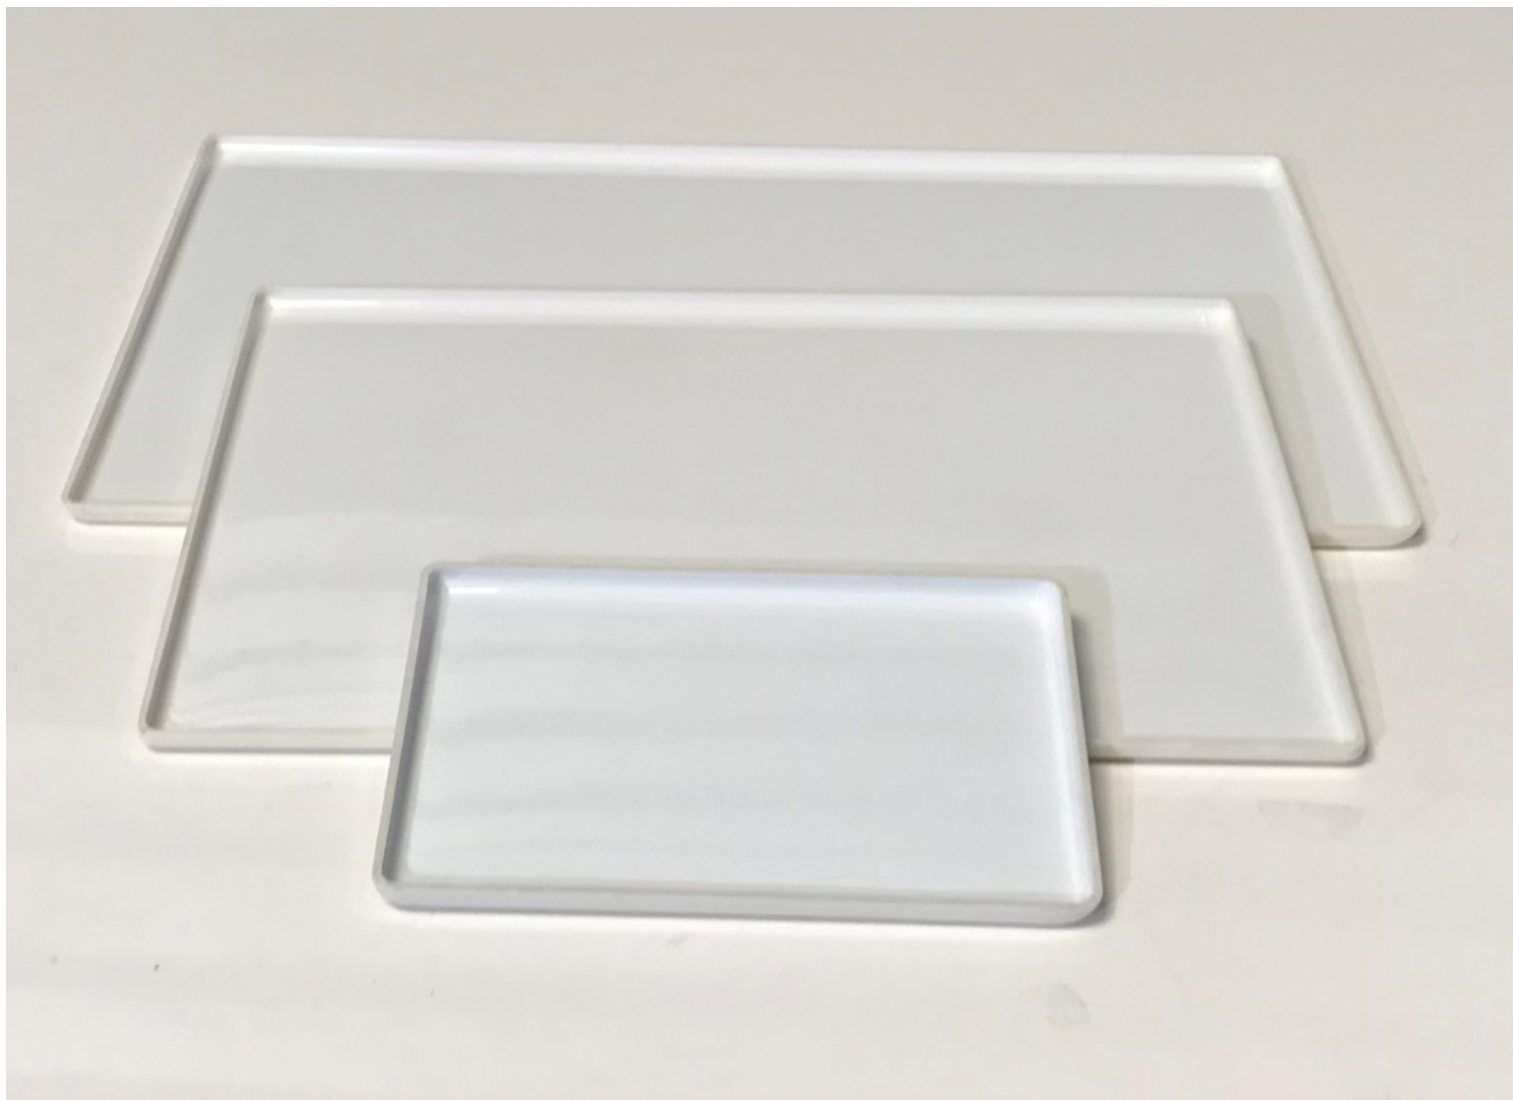

**Plateaux ABS blanc**

Ce plateau est réalisé en ABS. Blanc ou noir, il arbore la simplicité et la praticité. Ce plateau de service se décline en trois tailles (22 x 16 cm / 40 x 30 cm / 50 x 35 cm). Le plateau ABS s'adapte à vos besoins de service sur tous vos événements.

**plateau ABS main blanc 22x16**

Réf : 257310

Conditionnement : à l'unité

Tarif HT unitaire : 4,26 €

**plateau ABS blanc 40 x 30**

Réf : 257320

Conditionnement : à l'unité

Tarif HT unitaire : 6,60 €

**plateau ABS blanc 50 x 35**

Réf : 257330

Conditionnement : à l'unité

Tarif HT unitaire : 9,60 €