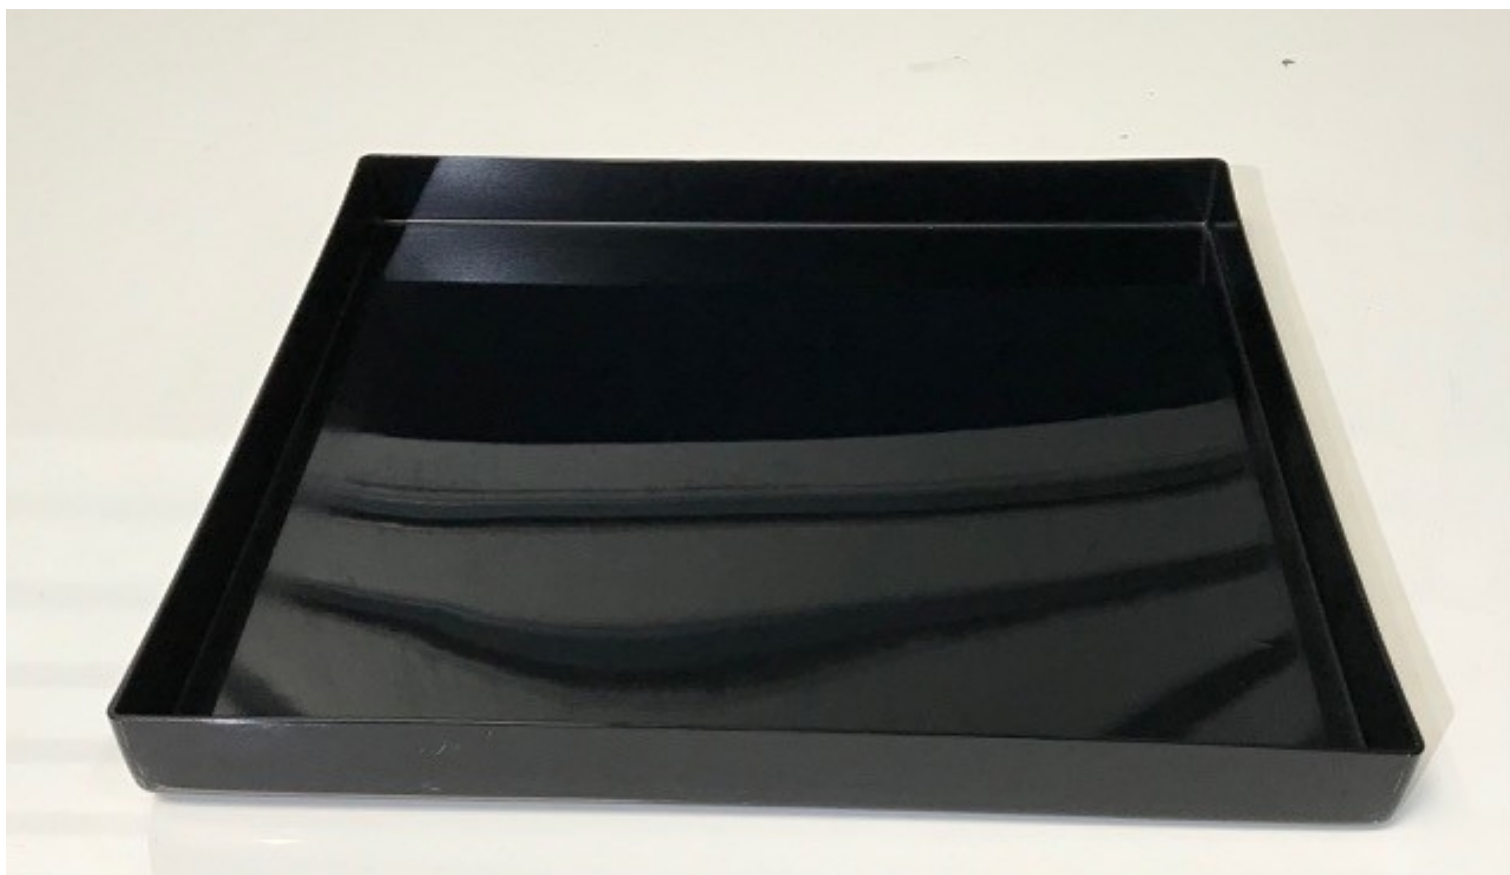

## Plateau noir - 40x40cm

Ces plateaux sont conçus pour le service en salle ! Nous vous proposons à la vente une gamme complète de plateaux plexi de qualité supérieure, pratiques et fonctionnels.

**plateau limonadier noir 40 x 40**