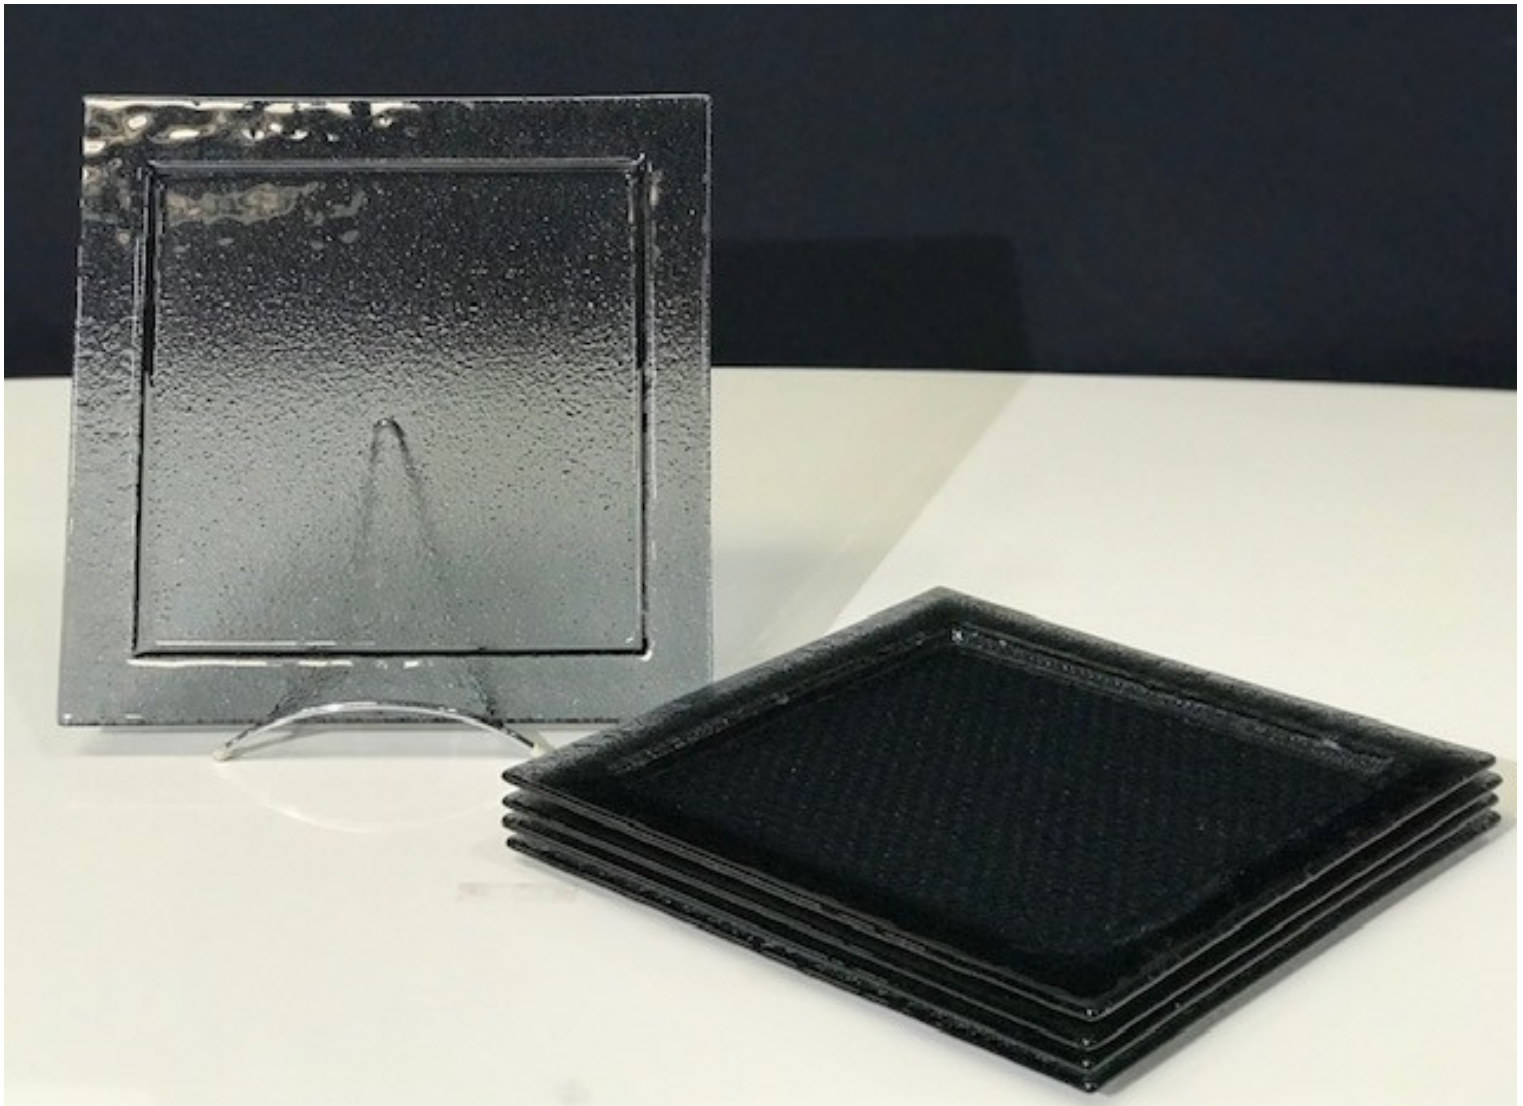

Plat Smoke 35x35

Les plats Verkor et Smoke sont en verre irrégulier avec un effet givré, pour un menu authentique.

**plat smoke 35*35**

Réf : 252435

Conditionnement : par 25

Tarif HT unitaire : 3,40 €