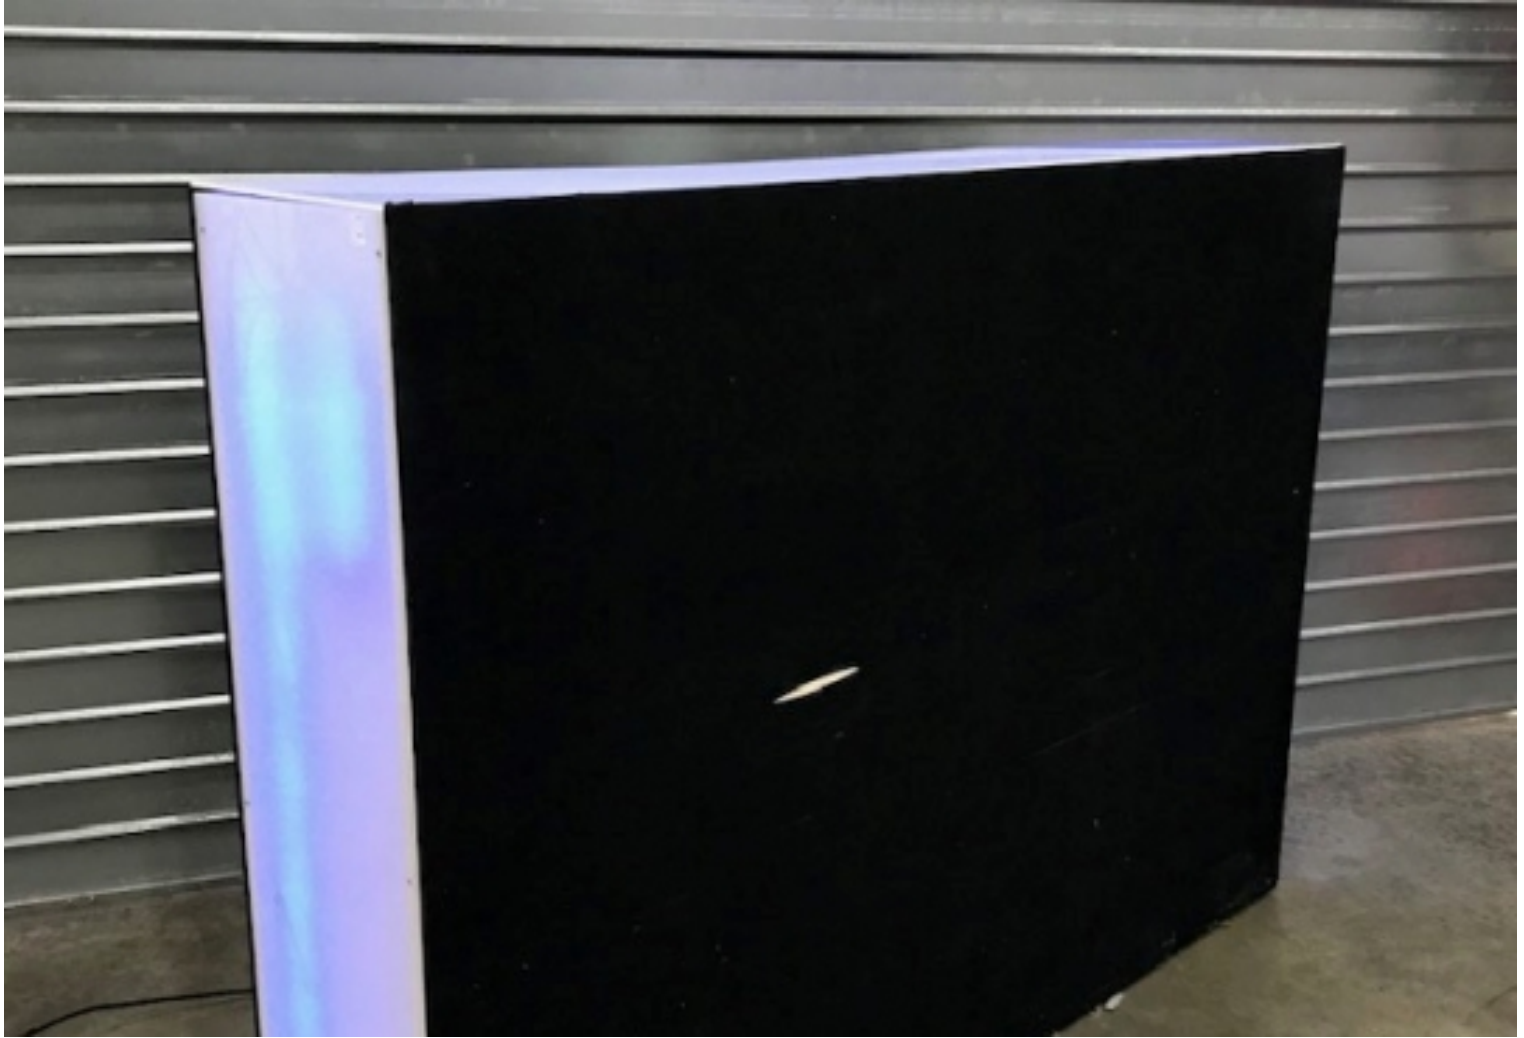

Cloison Led L200 H140 P35

La cloison Wall apporte une touche très déco grâce à son système LED. Cloison sur roues.

**dec cloison wall led L200 H140 P35**

Réf : 128010

Conditionnement : à l'unité

Tarif HT unitaire : 492 €