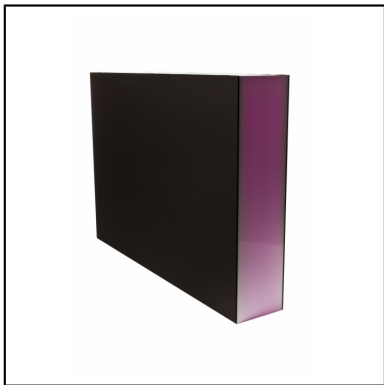

Cloison Led L200 H140 P35

La cloison Wall apporte une touche très déco grâce à son système LED. Cloison sur roues.

**dec cloison wall led L200 H140 P35**

Réf : 128010

Conditionnement : à l'unité

Tarif HT unitaire : 492 €