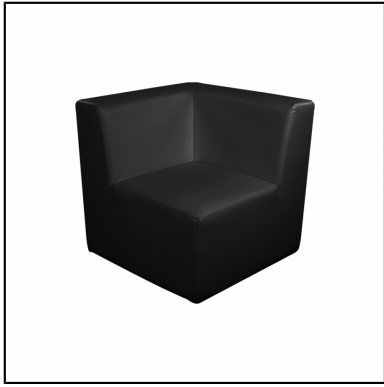

Chauffeuse angle Dalton
75x75

La chauffeuse d'angle Dalton est en cuir noir et tres confortables.

Hauteur assise 43 cm

Classée au feu

chauffeuse angle 75x75 cuir noir

Réf : 102361

Conditionnement : à l'unité