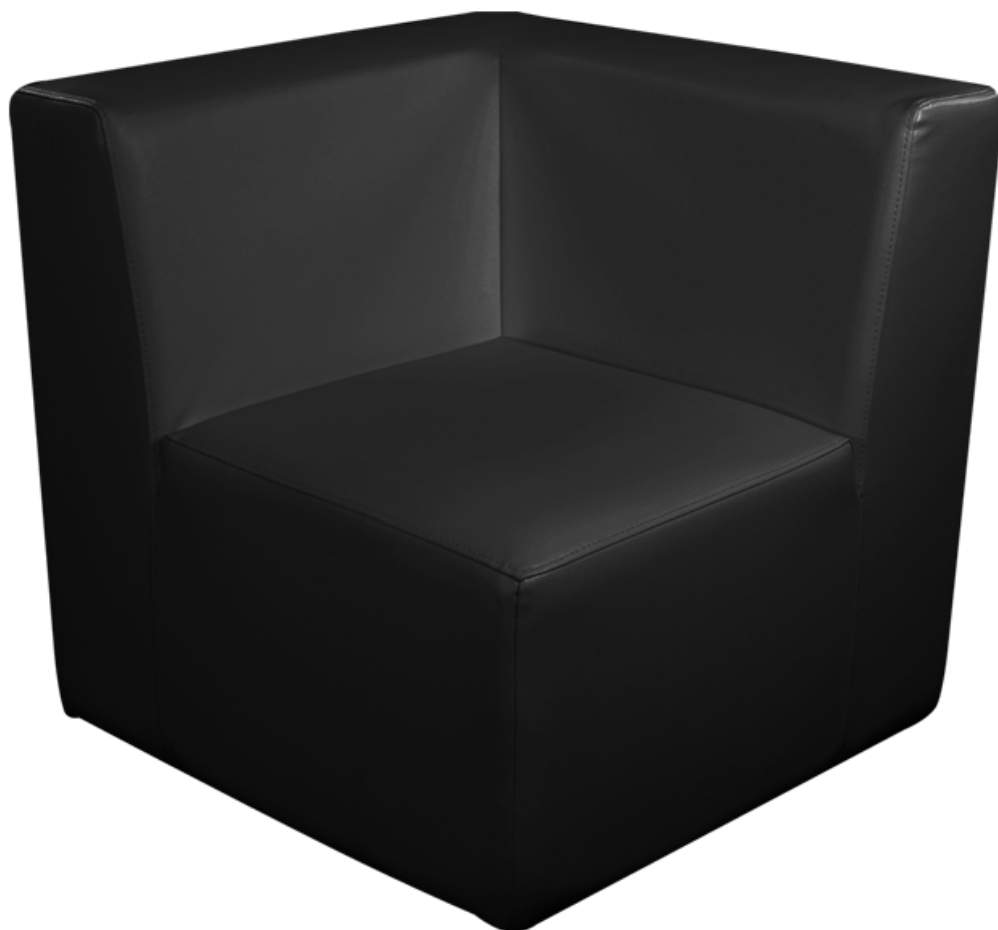

Chauffeuse angle Dalton
75x75

La chauffeuse d'angle Dalton est en cuir noir et tres confortables.

Hauteur assise 43 cm

Classée au feu

chauffeuse angle 75x75 cuir noir

Réf : 102361

Conditionnement : à l'unité