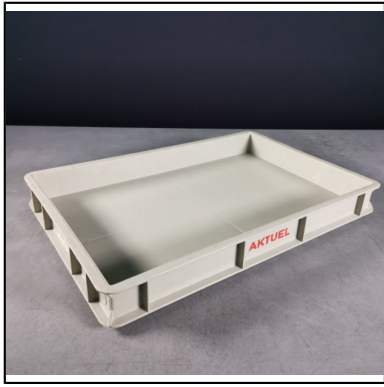

bac couverts 60*40

Dim.Ext. 600x400x70 mm
Dim. Int. 567x367x57 mm
Capacité 12 litres

Fond plein, nervuré
Parois pleines
Poignées pleines
Variations fond extérieur lisse
Bac empilable
Passe en tunnel de lavage jusqu'à 95°C

bac couverts 60*40 H7

Réf : 930010

Conditionnement : à l'unité

Tarif HT unitaire : 10,50 €