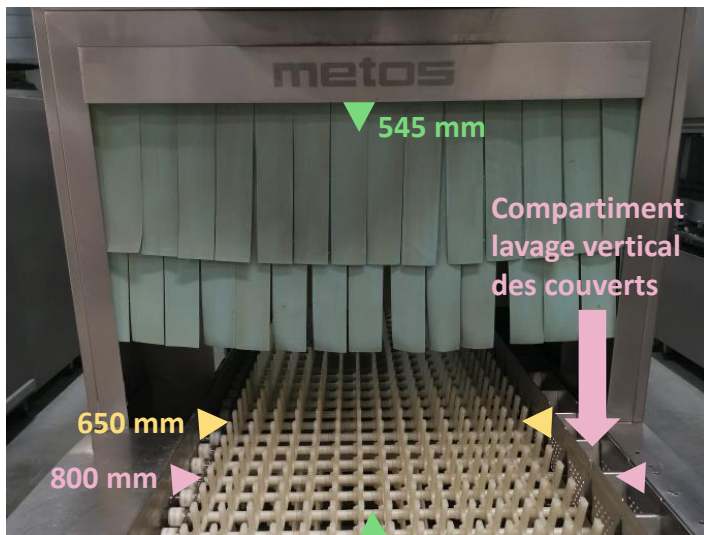

On peut **laver en même temps**
des **assiettes, verres et couverts.**

Un véritable **gain de temps,**
d'**eau** et d'**énergie.**

Tunnel de lavage – METOS

Dimensions :
10267 mm x 1105 mm

Sur demande :
Manuel d'utilisation